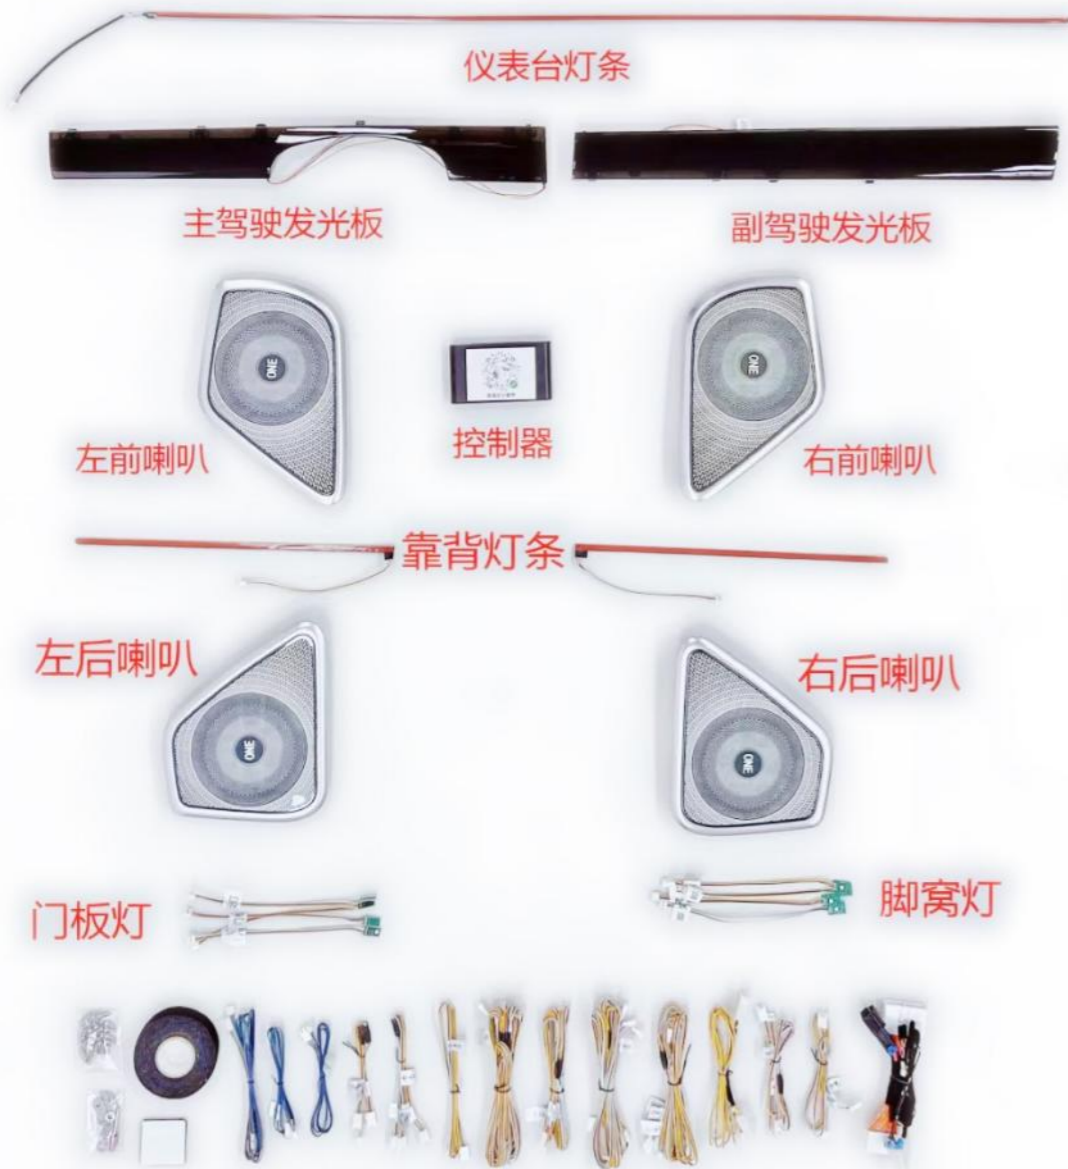

5

氛围灯

理想ONE氛围灯

适配车型	ONE	L7	L8	L9
产品尺寸Size:	650*370*115mm	517*500*107mm	517*500*107mm	517*500*107mm
包装尺寸Measures:	650*370*115mm	517*500*107mm	517*500*107mm	517*500*107mm
净重N.W:	2.5KG	2.5kg	2.5kg	2.5kg
毛重G.W:	3kg	3kg	3kg	3kg