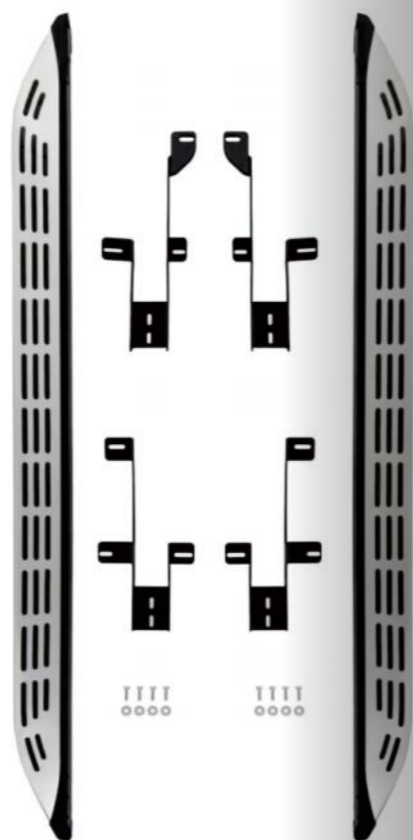

# 理想L系列氛围灯

7

HASUR®

适用于理想L9/L8/L7/ONE 铝合金侧踏板

HASUR®

扫一扫 加微信

扫一扫 加微信

扫一扫 加微信